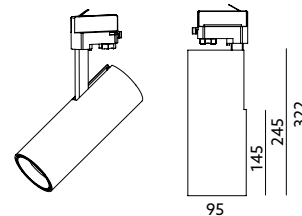

## BIAŁY / WHITE

- zasilanie: 230V AC (poprzez adapter na szynę 3-fazową),
- kompatybilność z szynoprzewodami GLOBAL trac, Unipro, itp.
- w skład oprawy wchodzi wbudowane lampy LED klasy A++ - A,
- nie można wymieniać lamp w oprawie.