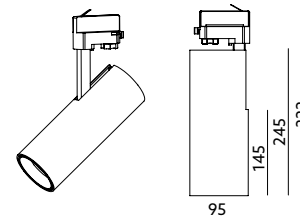

- zasilanie: 230V AC (poprzez adapter na szynę 3-fazową),
- kompatybilność z szynoprzewodami GLOBAL trac, Unipro, itp.
- w skład oprawy wchodzi wbudowane lampy LED klasy A++ - A,
- nie można wymieniać lamp w oprawie.

- power: 230V AC (through the adaptor for 3-phase track),
- compatible with GLOBAL trac, Unipro, etc.
- fixture includes built-in class A++ - A LED lamps,
- lamps are unchangeable.