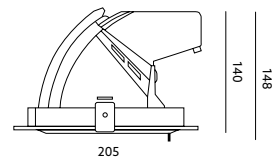

## BIAŁY / WHITE

Ø 190

- zasilanie: 230V AC (podpięte do dołączonego zewnętrznego zasilacza),
- w skład oprawy wchodzi wbudowane lampy LED klasy A++ - A,
- nie można wymieniać lamp w oprawie.

- power: 230V AC (connected to an attached external power supply),
- fixture includes built-in class A++ - A LED lamps,
- lamps are unchangeable.