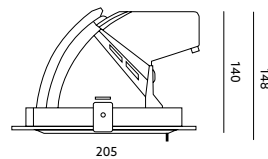

OPRAWY LED / LED FIXTURES

LED NEXPULLOUT NP2

CZARNY / BLACK

Ø 190

- zasilanie: 230V AC (podpięte do dołączonego zewnętrznego zasilacza),
- w skład oprawy wchodzi wbudowane lampy LED klasy A++ - A,
- nie można wymieniać lamp w oprawie.